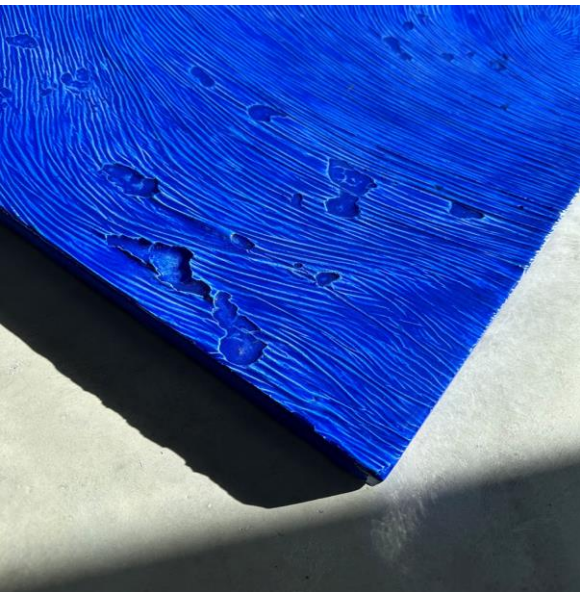

Mystery Serie 2023 - Textil auf Leinwand gerahmt 63 x 83 x 3 cm

Flow Serie 2022 - Modellgips auf Holzpanel gerahmt 63 x 83 x 3 cm

Flow Serie 2022 - Modellgips auf Holzpanel gerahmt 43 x 53 x 3 cm

Simplicity Serie 2022 - Modellierpaste auf Leinwand gerahmt 43 x 53 x 3 cm

Deepness Serie 2024 – Modellgips auf Holzpanel mit Glanzoberfläche 130 x 130 x 2 cm

Detail

Deepness Serie 2024 – Modellgips auf Holzpanel mit Glanzoberfläche 50 x 50 x 2 cm

Deepness Serie 2024 – Modellgips auf Holzpanel mit Glanzoberfläche 50 x 50 x 2 cm

Deepness Serie 2024 – Modellgips auf Holzpanel mit Glanzoberfläche 50 x 50 x 2 cm

Blue Intense Serie 2022 - Sand auf Holzpanel 90 x 150 x 4 cm

Waves Serie 2024 - Modellgips auf Holzpanel 104 x 164 x 3 cm