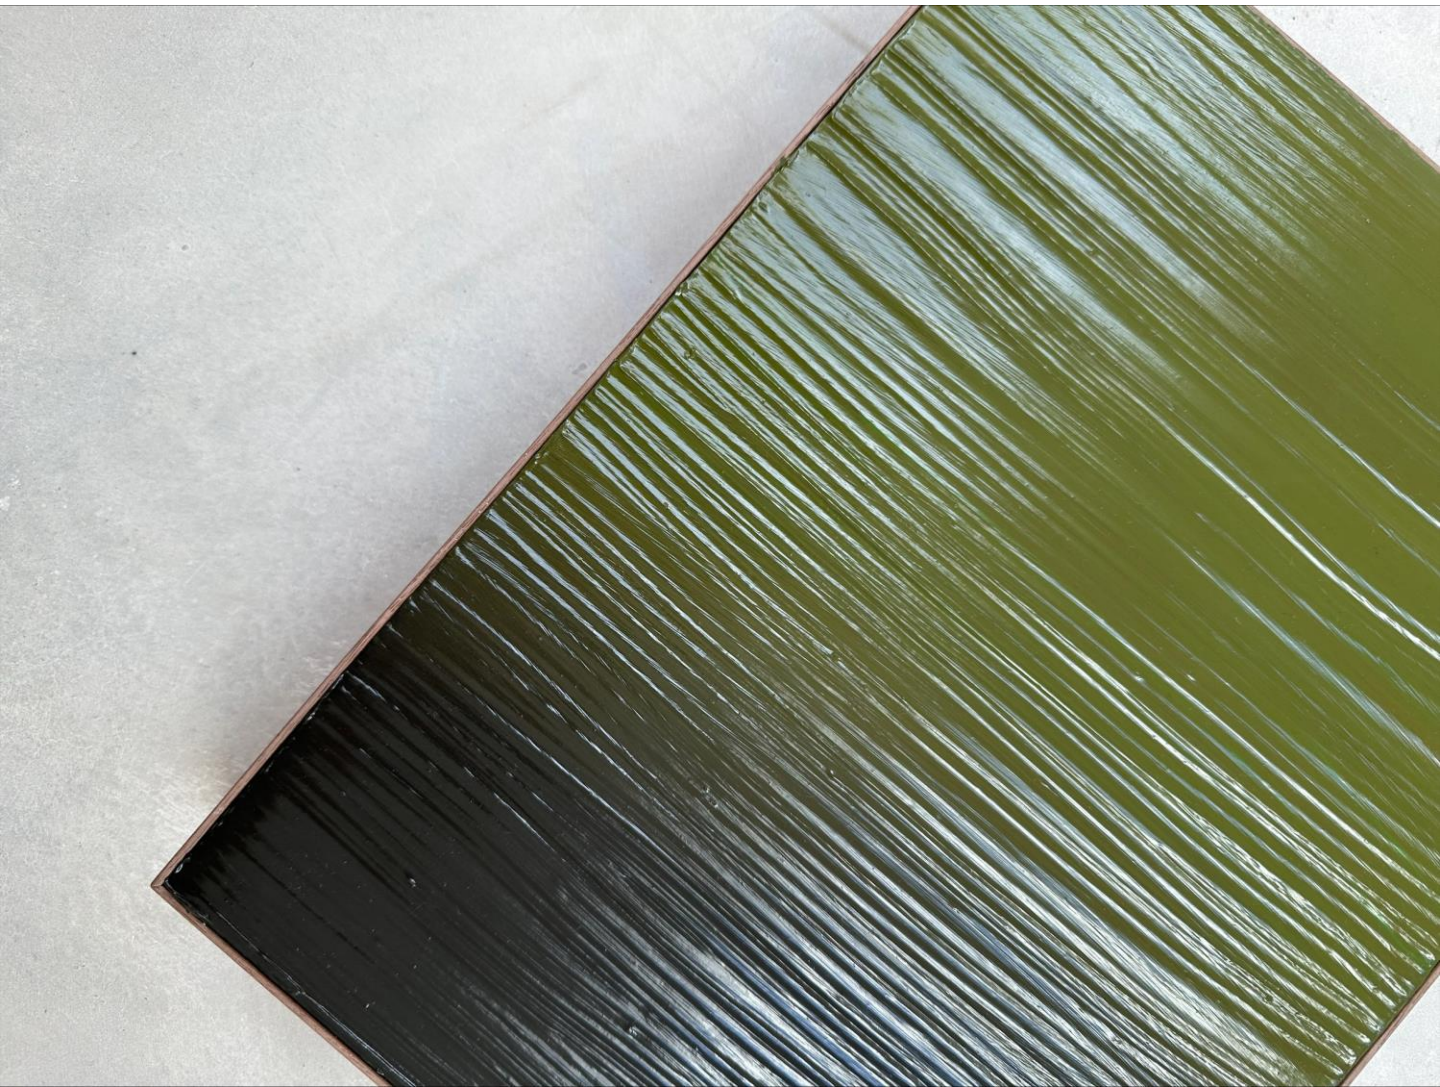

VERFÜGBARE STRUKTURBILDER  
Preise auf Anfrage

Blurred Lines Serie 2024 olivgrün - Modellierpaste auf Holzpanel gerahmt 93 x 123 x 4 cm

Blurred Lines Serie 2024 blau - Modellierpaste auf Holzpanel gerahmt 73 x 103 x 3 cm

Blurred Lines Serie 2024 goldgelb - Modellierpaste auf Holzpanel gerahmt 73 x 103 x 3 cm

Blurred Lines Serie 2024 blau - Modellierpaste auf Holzpanel gerahmt 23 x 33 x 4 cm

Blurred Lines Serie 2024 olivgrün - Modellierpaste auf Holzpanel gerahmt 23 x 33 x 4 cm

Blurred Lines Serie 2024 magenta - Modellierpaste auf Holzpanel gerahmt 23 x 33 x 4 cm

Bronze Serie 2024 - Sandstruktur auf Holzpanel 70 x 90 x 4 cm

Balance Serie 2024 ockergelb - Sandstruktur auf Holzpanel 63 x 83 x 3 cm