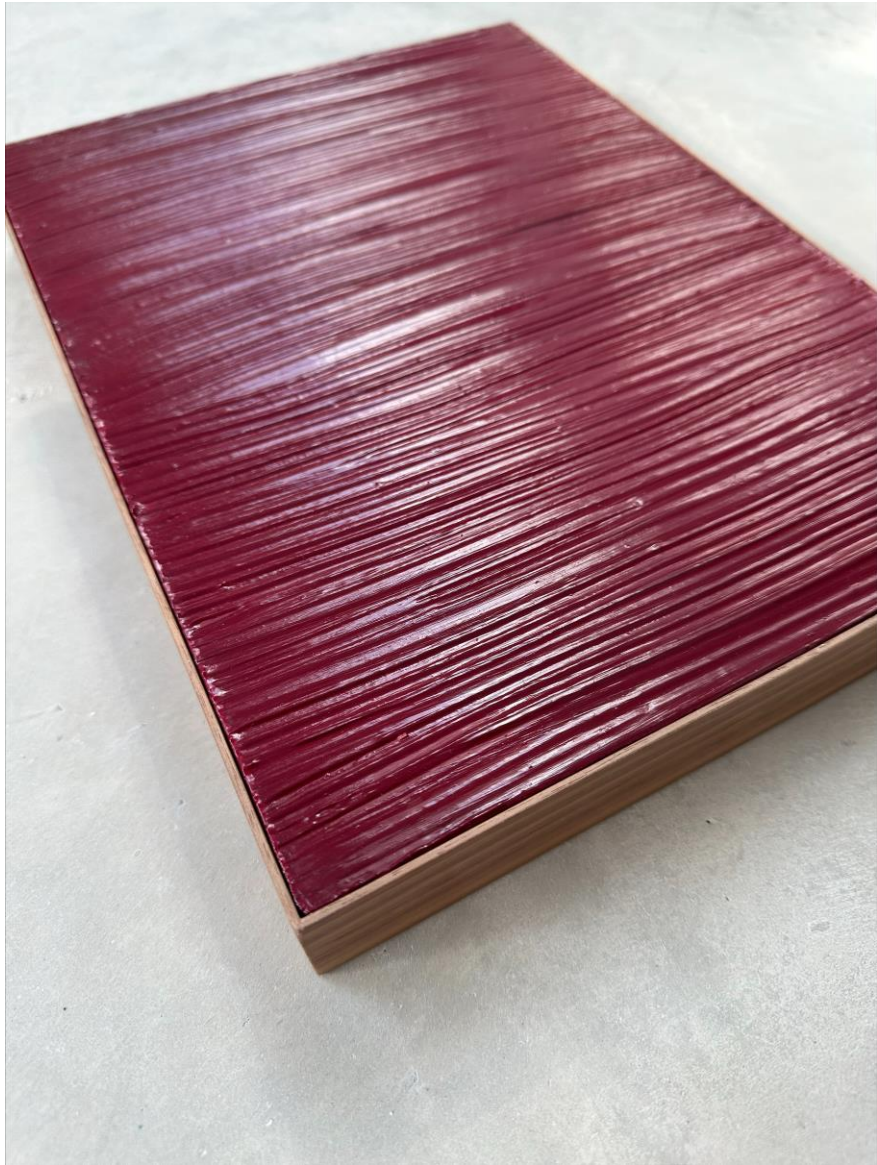

VERFÜGBARE STRUKTURBILDER  
Preise auf Anfrage

Blurred Lines Serie 2024 olivgrün - Modellierpaste auf Holzpanel gerahmt 93 x 123 x 4 cm

Blurred Lines Serie 2024 blau - Modellierpaste auf Holzpanel gerahmt 73 x 103 x 3 cm

Blurred Lines Serie 2024 goldgelb - Modellierpaste auf Holzpanel gerahmt 73 x 103 x 3 cm

Blurred Lines Serie 2024 blau - Modellierpaste auf Holzpanel gerahmt 23 x 33 x 4 cm

Blurred Lines Serie 2024 olivgrün - Modellierpaste auf Holzpanel gerahmt 23 x 33 x 4 cm

Blurred Lines Serie 2024 magenta - Modellierpaste auf Holzpanel gerahmt 23 x 33 x 4 cm

Bronze Serie 2024 - Sandstruktur auf Holzpanel 70 x 90 x 4 cm

Balance Serie 2024 ockergelb - Sandstruktur auf Holzpanel 63 x 83 x 3 cm