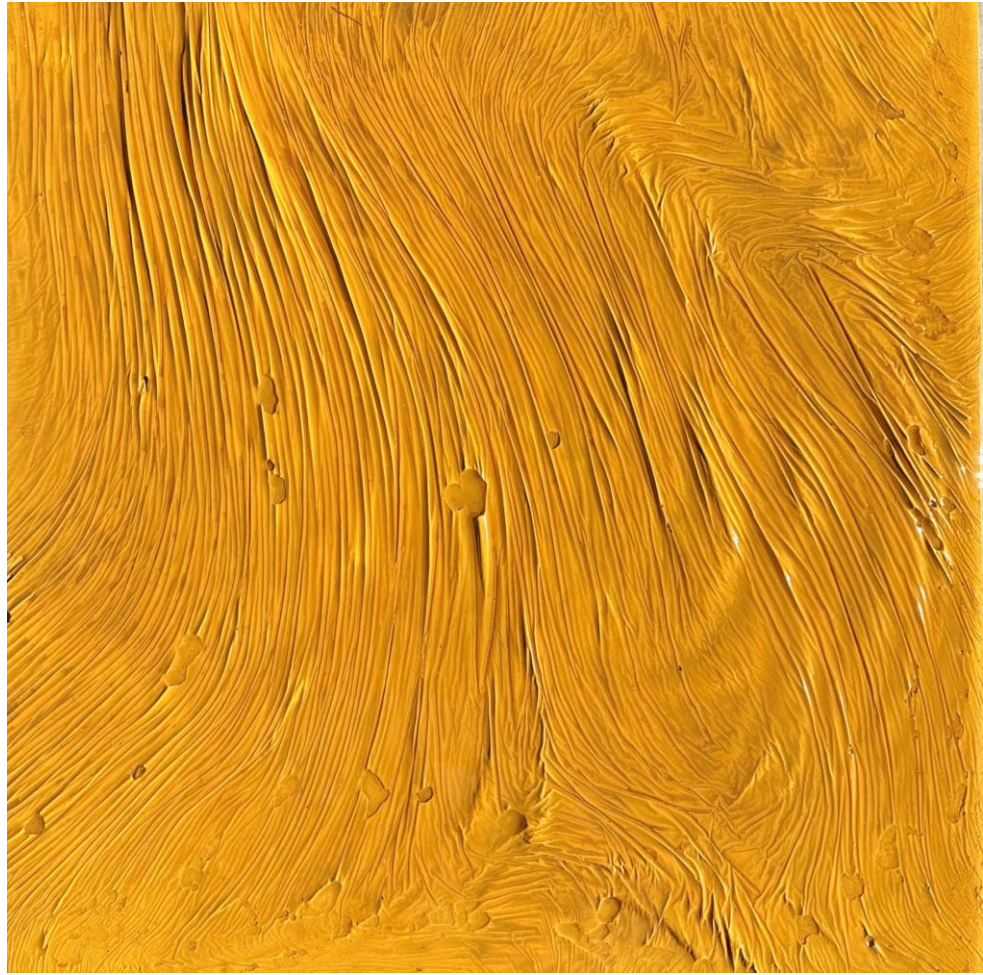

Mystery Serie 2023 - Textil auf Leinwand gerahmt 63 x 83 x 3 cm

Flow Serie 2022 - Modellgips auf Holzpanel gerahmt 63 x 83 x 3 cm

Flow Serie 2022 - Modellgips auf Holzpanel gerahmt 43 x 53 x 3 cm

Simplicity Serie 2022 - Modellierpaste auf Leinwand gerahmt 43 x 53 x 3 cm

Deepness Serie 2024 – Modellgips auf Holzpanel mit Glanzoberfläche 130 x 130 x 2 cm

Detail

Deepness Serie 2024 – Modellgips auf Holzpanel mit Glanzoberfläche 50 x 50 x 2 cm

Deepness Serie 2024 – Modellgips auf Holzpanel mit Glanzoberfläche 50 x 50 x 2 cm