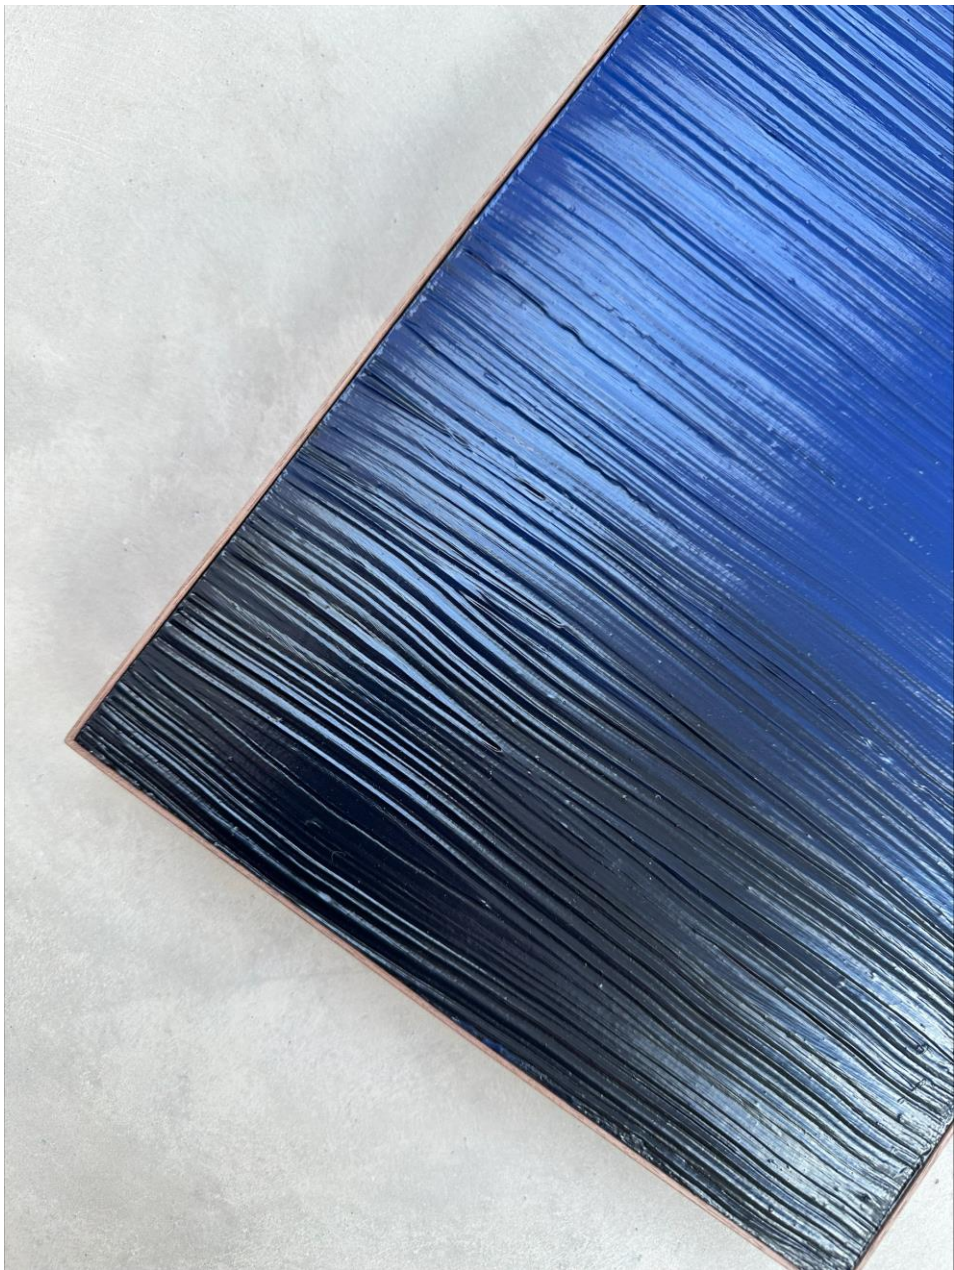

VERFÜGBARE STRUKTURBILDER  
Preise auf Anfrage

Blurred Lines Serie 2024 olivgrün - Modellierpaste auf Holzpanel gerahmt 93 x 123 x 4 cm

Blurred Lines Serie 2024 blau - Modellierpaste auf Holzpanel gerahmt 73 x 103 x 3 cm

Blurred Lines Serie 2024 goldgelb - Modellierpaste auf Holzpanel gerahmt 73 x 103 x 3 cm

Blurred Lines Serie 2024 blau - Modellierpaste auf Holzpanel gerahmt 23 x 33 x 4 cm

Blurred Lines Serie 2024 olivgrün - Modellierpaste auf Holzpanel gerahmt 23 x 33 x 4 cm

Blurred Lines Serie 2024 magenta - Modellierpaste auf Holzpanel gerahmt 23 x 33 x 4 cm

Bronze Serie 2024 - Sandstruktur auf Holzpanel 70 x 90 x 4 cm

Balance Serie 2024 ockergelb - Sandstruktur auf Holzpanel 63 x 83 x 3 cm