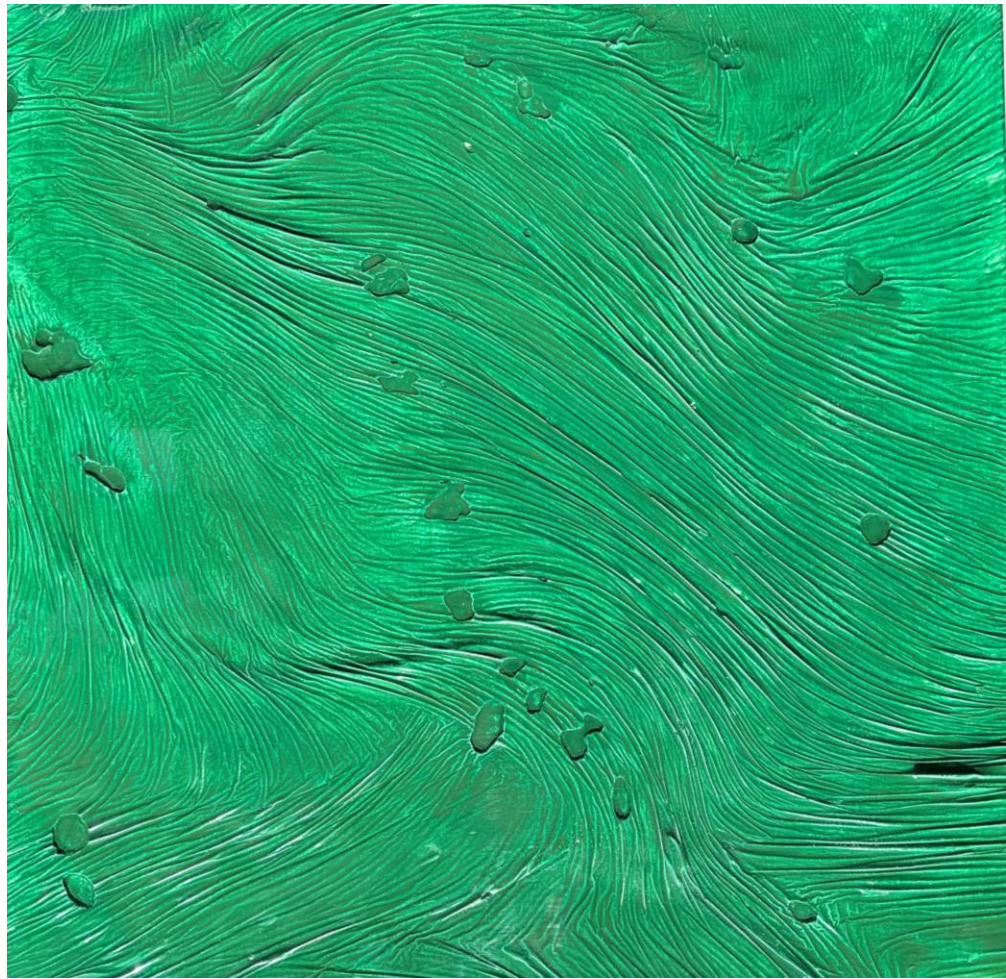

Mystery Serie 2023 - Textil auf Leinwand gerahmt 63 x 83 x 3 cm

Flow Serie 2022 - Modellgips auf Holzpanel gerahmt 63 x 83 x 3 cm

Flow Serie 2022 - Modellgips auf Holzpanel gerahmt 43 x 53 x 3 cm

Simplicity Serie 2022 - Modellierpaste auf Leinwand gerahmt 43 x 53 x 3 cm

Deepness Serie 2024 – Modellgips auf Holzpanel mit Glanzoberfläche 130 x 130 x 2 cm

Detail

Deepness Serie 2024 – Modellgips auf Holzpanel mit Glanzoberfläche 50 x 50 x 2 cm

Deepness Serie 2024 – Modellgips auf Holzpanel mit Glanzoberfläche 50 x 50 x 2 cm