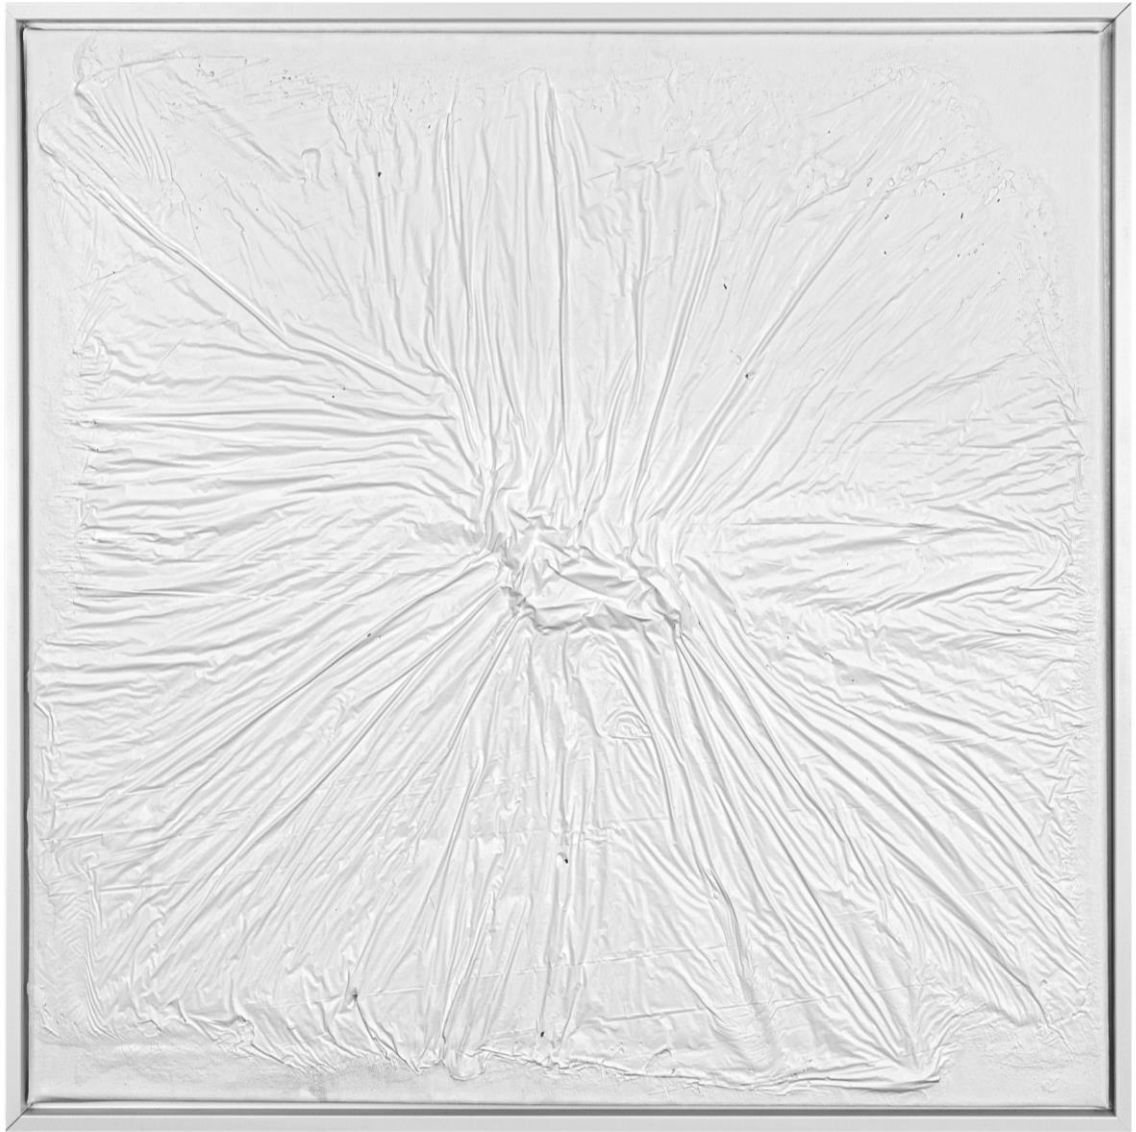

Untitled 2024 – Modellgips auf Holzpanel matt gerahmt in Buche  
63 x 83 x 3 cm

Stripes Serie 2023 - Textil auf Leinwand gerahmt 53 x 63 x 3 cm

Infinity Serie 2023 - Textil auf Leinwand gerahmt 73 x 73 x 4 cm