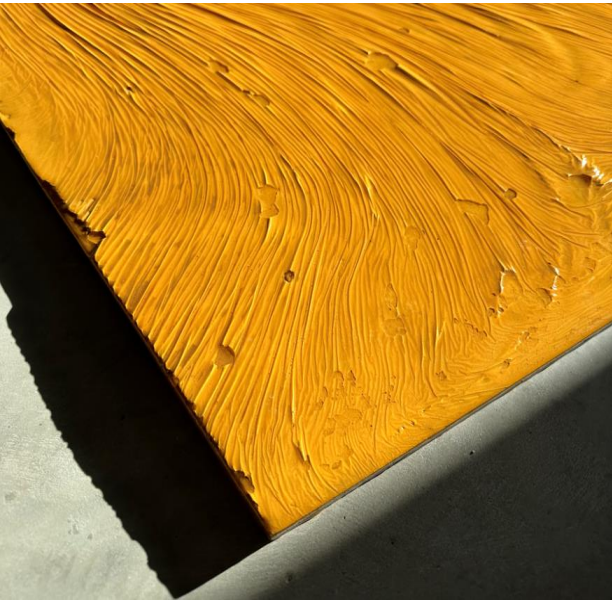

Mystery Serie 2023 - Textil auf Leinwand gerahmt 63 x 83 x 3 cm

Flow Serie 2022 - Modellgips auf Holzpanel gerahmt 63 x 83 x 3 cm

Flow Serie 2022 - Modellgips auf Holzpanel gerahmt 43 x 53 x 3 cm

Simplicity Serie 2022 - Modellierpaste auf Leinwand gerahmt 43 x 53 x 3 cm

Deepness Serie 2024 – Modellgips auf Holzpanel mit Glanzoberfläche 130 x 130 x 2 cm

Detail

Deepness Serie 2024 – Modellgips auf Holzpanel mit Glanzoberfläche 50 x 50 x 2 cm

Deepness Serie 2024 – Modellgips auf Holzpanel mit Glanzoberfläche 50 x 50 x 2 cm