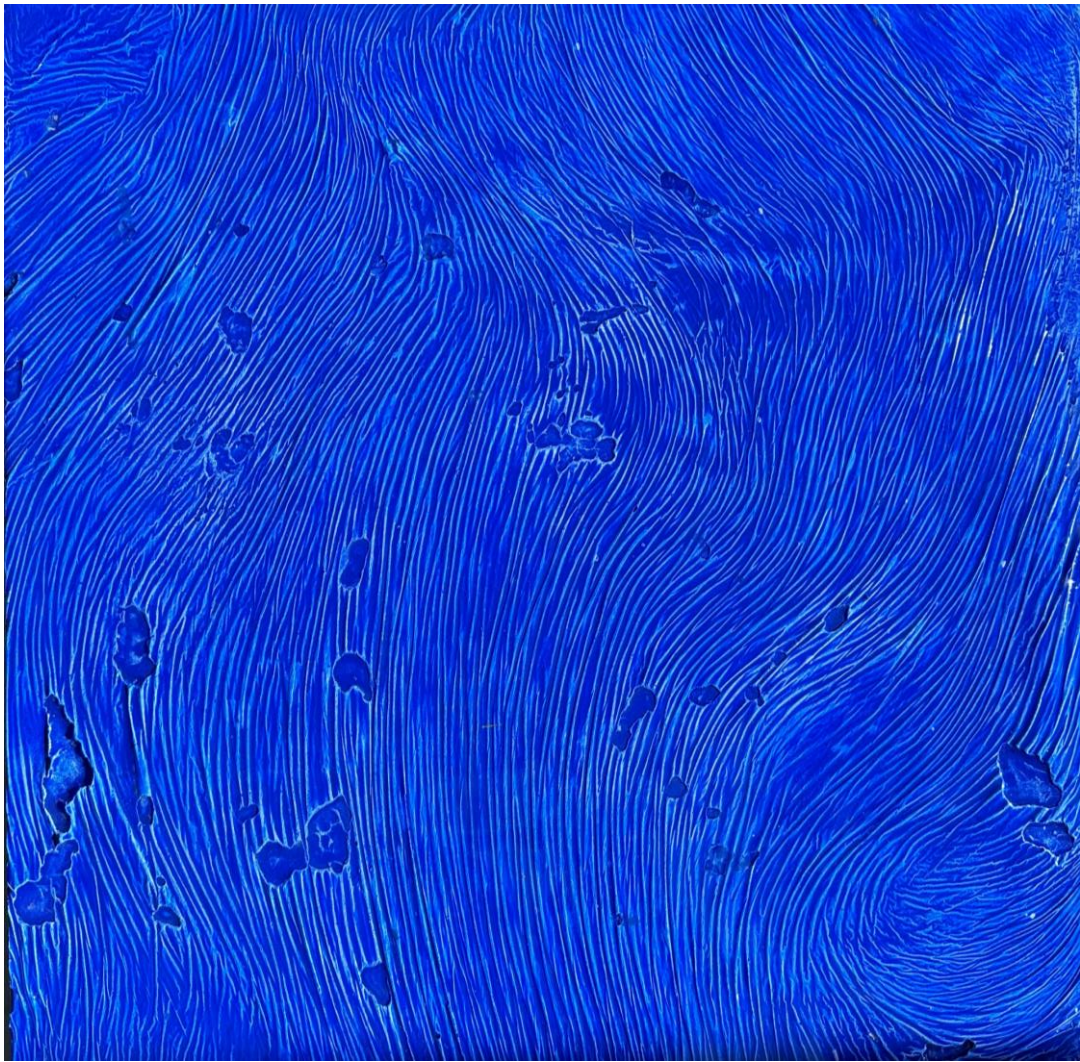

Deepness Serie 2024 – Modellgips auf Holzpanel mit Glanzoberfläche 130 x 130 x 2 cm

Detail

Deepness Serie 2024 – Modellgips auf Holzpanel mit Glanzoberfläche 50 x 50 x 2 cm

Deepness Serie 2024 – Modellgips auf Holzpanel mit Glanzoberfläche 50 x 50 x 2 cm